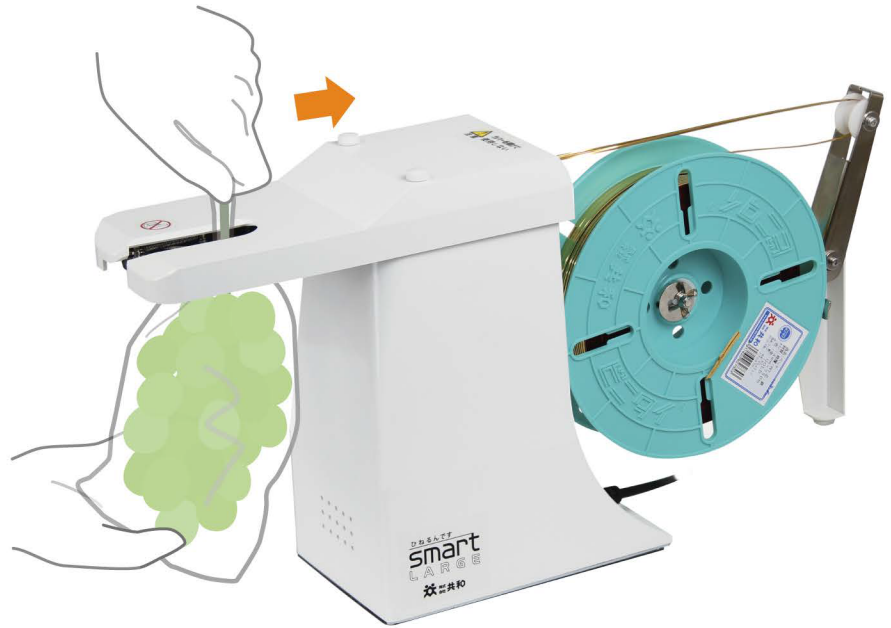

ひねるんです

smart L A R G E

袋を入れる挿入口が
大きくなりました!

φ15mm

ぶどうの 包装作業をラクにする!

特長

- Point 01** 機械が苦手な方にも
簡単操作

 - ▶ 袋を差し込むだけでOK!
瞬時にビニタイで結束されます。
 - ▶ ぶどうの茎ごと包装することも可能です。
(結束する部分の直径15mmまで対応。)
- Point 02** 手作業に比べて
時間短縮!

 - ▶ 疲れにくく連続作業が可能です。
 - ▶ 手作業に比べ、ぶどう出荷前の包装が
素早くできます。
- Point 03** **軽量・コンパクト**

 - ▶ 軽いから持ち運びも簡単。
 - ▶ 限られた作業スペースでも
この1台で効率アップ。

袋+ビニタイ使用で
脱粒を防止し、
ぶどうをきれいに
見せることが
できます!

動画はこちら

機械仕様

製品名	ひねるんですsmartラージ
品名コード	KC-POC-15
機械サイズ	高さ 280mm × 幅 130mm × 奥行 600mm
重量	4.5Kg
結束径	φ9~φ15mm
電力	AC100V, 50/60Hz, 30W
能力	MAX 40結束/分
ビニタイ幅	4mm
1回のビニタイ繰り出し長さ	約100m/m